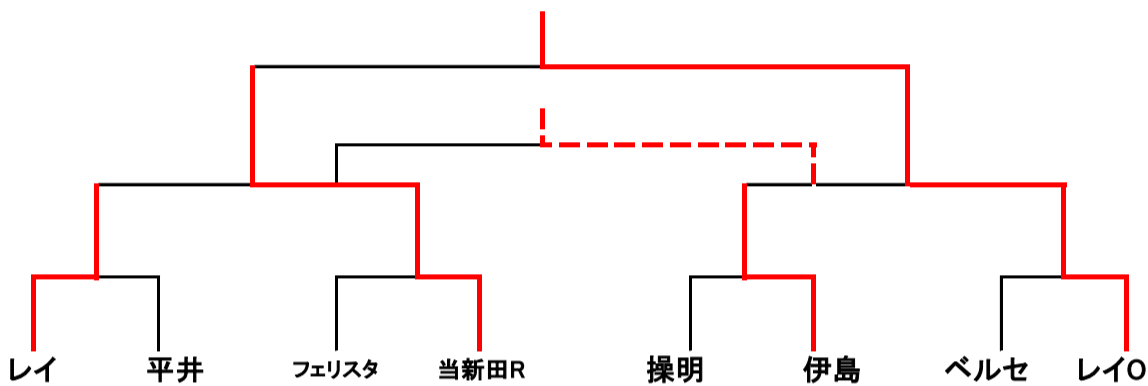

高学年の部

中学年の部

試合	時間	学年	北 グ ラ ン ド	審判	南 グ ラ ン ド	審判
①	9:30	中	操明 0 (0 - 1) 2 伊島	レイ 平井	ベルセ 0 (0 - 1) 3 レイO	フェリスタ 当新田
②	10:05	高	平井 1 (0 - 0) 0 古都	ベルセ 三勲	芳明 5 (1 - 0) 0 操明	Jフィールド 瀬戸
③	10:45	中	レイ 3 (2 - 0) 0 平井	操明 伊島	フェリスタ 0 (0 - 1) 3 当新田R	ベルセ レイO
④	11:20	高	ベルセ 2 (1 - 0) 0 三勲	平井 古都	JフィールドW 1 (0 - 0) 0 瀬戸	芳明 操明
⑤	12:00	中	③北勝 レイ 0 (0 - 0) 4 ③南勝 当新田R	北①③負け	①北勝 伊島 1 (0 - 2) 3 ①南勝 レイO	南①③負け
⑥	12:35	高	④北勝 ベルセ 0 (0 - 3) 3 ④南勝 JフィールドW	北②④負け	②北勝 平井 3 (1 - 0) 0 ②南勝 芳明	南②④負け
⑦	13:50	3位	⑥北負 ベルセ 0 (0 - 0) 0 芳明 PK 4 - 5	指名審判	⑤北負 レイ 0 (0 - 1) 2 伊島	指名審判
⑧	14:30	決勝	⑥北勝 JフィールドW 4 (2 - 0) 0 ⑥南勝 平井	指名審判	⑤北勝 当新田R 1 (0 - 3) 3 ⑤南勝 レイO	指名審判