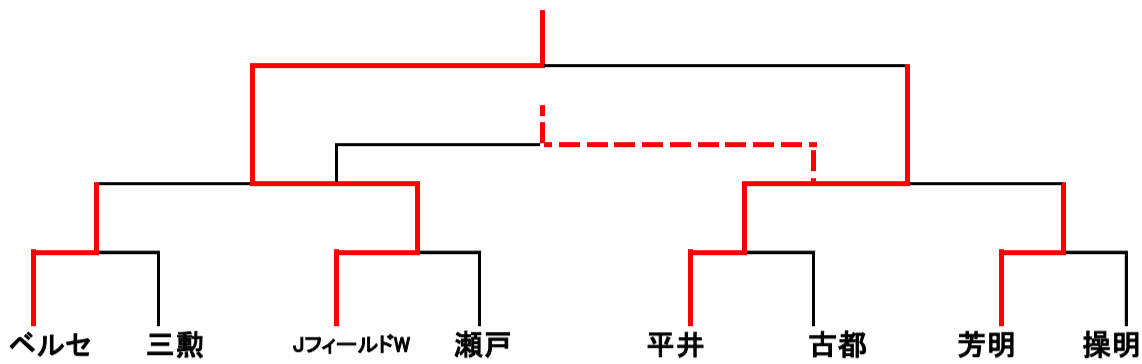

高学年の部

中学年の部

試合	時間	学年	北 グ ラ ン ド	審判	南 グ ラ ン ド	審判
①	9:30	中	操明 0 (0 - 1) 2 伊島	レイ 平井	ベルセ 0 (0 - 1) 3 レイO	フェリスタ 当新田
②	10:05	高	平井 1 (0 - 0) 0 古都	ベルセ 三勲	芳明 5 (1 - 0) 0 操明	Jフィールド 瀬戸
③	10:45	中	レイ 3 (2 - 0) 0 平井	操明 伊島	フェリスタ 0 (0 - 1) 3 当新田R	ベルセ レイO
④	11:20	高	ベルセ 2 (1 - 0) 0 三勲	平井 古都	JフィールドW 1 (0 - 0) 0 瀬戸	芳明 操明
⑤	12:00	中	③北勝 レイ 0 (0 - 0) 4 ③南勝 当新田R	北①③負け	①北勝 伊島 1 (0 - 2) 3 ①南勝 レイO	南①③負け
⑥	12:35	高	④北勝 ベルセ 0 (0 - 3) 3 ④南勝 JフィールドW	北②④負け	②北勝 平井 3 (1 - 0) 0 ②南勝 芳明	南②④負け
⑦	13:50	3位	⑥北負 ベルセ 0 (0 - 0) 0 芳明 PK 4 - 5	指名審判	⑤北負 レイ 0 (0 - 1) 2 伊島	指名審判
⑧	14:30	決勝	⑥北勝 JフィールドW 4 (2 - 0) 0 ⑥南勝 平井	指名審判	⑤北勝 当新田R 1 (0 - 3) 3 ⑤南勝 レイO	指名審判